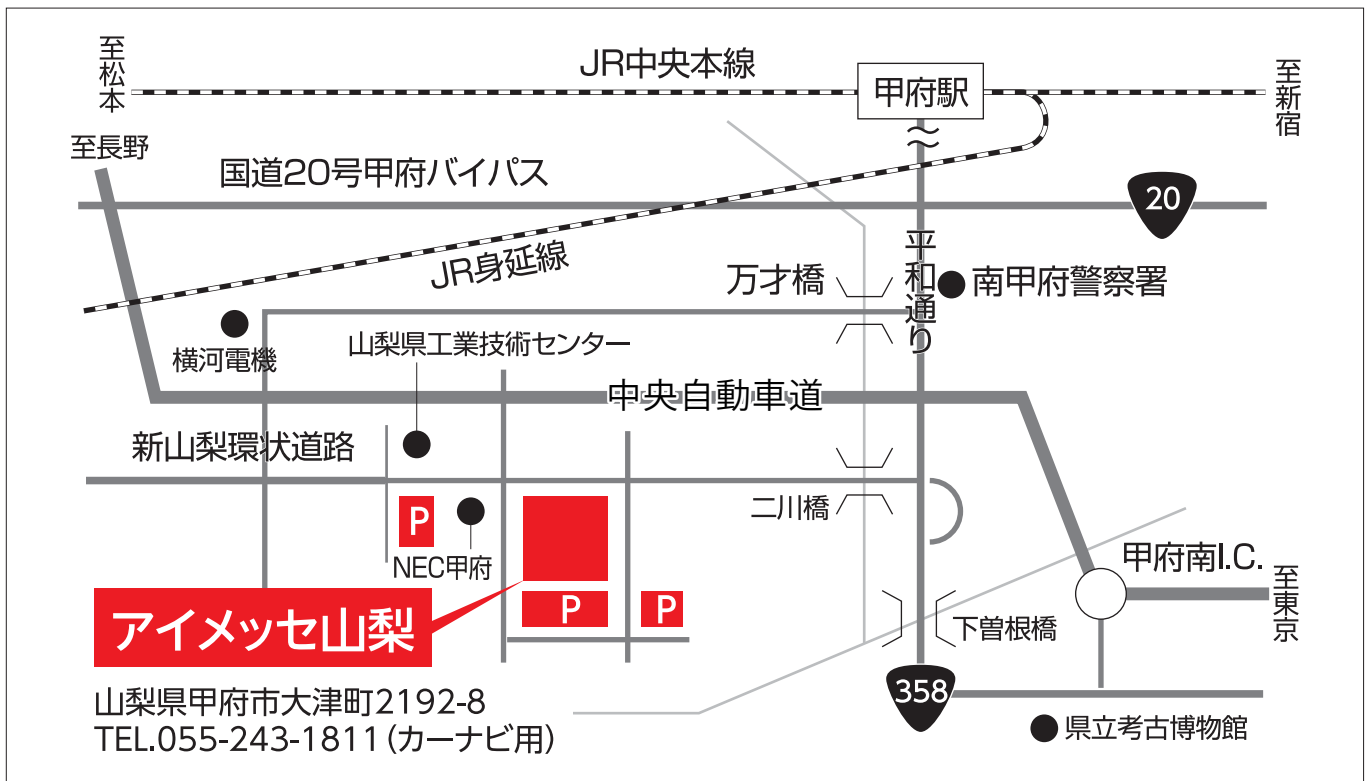

ステーキ串、焼き鳥、富士宮焼きそば、  
馬肉うどん、クレープ、たこ焼き、オムそば、  
タコス、おもちゃなど家族みんなで楽しめます!

ディーラー各社の軽自動車が大集合!! イベントも盛りだくさん!

JAFシートベルトコンビンサー体験・子供免許証コーナー  
自動車整備振興会 定期点検促進及びぬり絵コーナー

! 消費税率が上がる前に  
ぜひ一度ご検討ください!!

SUBARU SUZUKI DAIHATSU NISSAN HONDA The Power of Dreams Mazda MITSUBISHI MOTORS