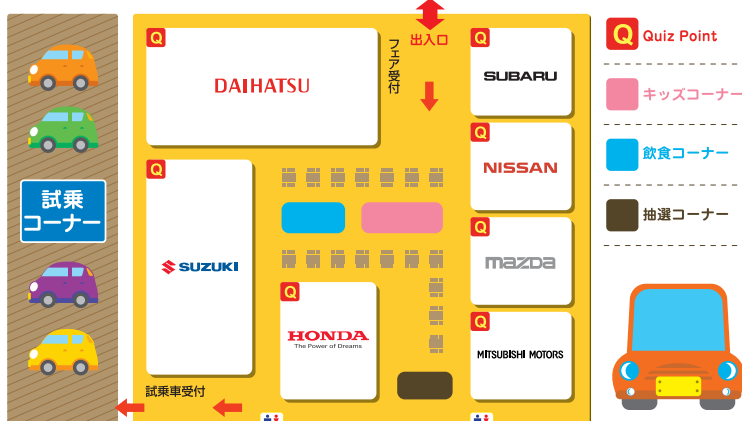

山梨県 軽自動車

まつり

2009. **11.28±29日** アイメッセ山梨
AM10:00~PM5:00(両日)

出展メーカー

SUBARU SUZUKI DAIHATSU
NISSAN HONDA MAZDA MITSUBISHI MOTORS
The Power of Dreams

山梨

・100

テーマ

史上最大!
軽自動車100台の祭典、
はじまる。

ečo

会場ご成約
プレゼント

「毛カニ」または
「甲州ワインビーフ」
お好きなものを
プレゼント!!

両日 先着**300**名様 新鮮 **明野大根**プレゼント!

たのしいイベント

ディーラー各社の試乗車がアイメッセ山梨に大集結!
お好きな車をご試乗いただけます。
各ディーラー試乗車コーナー

山梨県自動車整備振興会
定期点検促進及び
ぬり絵コーナー

JAF
シートベルト コンビンサー体験
子供免許証コーナー

豪華賞品が当たる! クイズラリー 空クジなし!!

7問のクイズに答えて全問正解するとステキな景品が当たる抽選会に参加できるよ!

写真はイメージです。
実際と違う場合もございます。

液晶テレビ32inch

**特賞
2本**

圧力鍋T-fal
クリプソ プルミエ6L

**1等
4本**

武川米5kg

**2等
30本**

時間待ちの
繁盛店ラーメン

**3等
40本**

弱酸性薬用
ハンドソープ

4等

ボックスティッシュ

5等

会場案内図

エコカー減税チャンス!

エコカー補助金

例えば...現在、13年経過した車に乗っており、新車を購入をお考えの方

購入する車が軽自動車 **12.5万円 補助**

自動車取得税 **75% 減税**

自動車重量税 **50% 減税**

環境に配慮した軽自動車を購入すれば、
税金が軽減されるというわけです!

主催 山梨県軽自動車協会
(社)全軽自協山梨県事務取扱所
TEL.055-262-7548 http://www.yk2.jp

共催

山梨県日産販売会社グループ/山梨県ホンダ会/(株)甲信マツダ
山梨県マツダオートザムグループ/山梨スズキ販売(株)/山梨スバル自動車(株)
山梨ダイハツ販売(株)/関東三菱自動車販売(株)

協賛

(社)山梨県自動車整備振興会/あいおい損害保険(株)/共栄火災海上保険(株)
(株)損害保険ジャパン/日新火災海上保険(株)/ニッセイ同和損害保険(株)
日本興亜損害保険(株)/三井住友海上火災保険(株) (順不同)